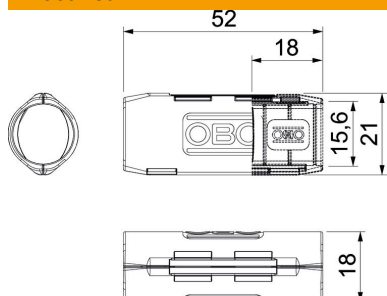

### Põhiandmed

Artiklinumber	2154091
Tüüp	3000 MMS M16 RW
Nimetus 1	Renn-toru jätkumuhv
Tootja	OBO
Mööde	M16
Värv	polaarvalge; RAL 9010
Materjal	Polüpropüleen
Väikseim täisühik	10
Koguse ühik	Tükk
Kaal	0,299 kg
Kaaluühik	kg/100 tk

### Mõõtmed

Mõõt B	21 mm
Mõõt d	15,6 mm
Mõõt L	52 mm
Mõõt L1	18 mm

### Tehnilised andmed

Suurus	M16
halogeenita	jah
Poleeritud pind	ei
Rakendustemperatuuri vahemiku max	60 °C
Rakendustemperatuuri vahemiku min	0 °C