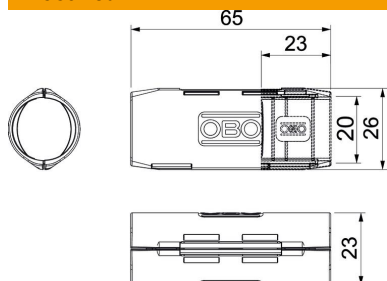

PP Polüpropüleen

Põhiandmed

Artiklinumber	2154083
Tüüp	3000 MMS M20 LGR
Nimetus 1	Renn-toru jätkumuhv
Tootja	OBO
Mõõde	M20
Värv	helehall; RAL 7035
Materjal	Polüpropüleen
Väikseim täisühik	10
Koguse ühik	Tükk
Kaal	0,581 kg
Kaaluühik	kg/100 tk

Tehniline andmeleht

Quick-Pipe renn-toru jätk, helehall

Artiklinumber: 2154083

Mõõtmed

Mõõt B	26 mm
Mõõt d	20 mm
Mõõt L	65 mm
Mõõt L1	23 mm

Tehnilised andmed

Suurus	M20
halogeenita	jah
Poleeritud pind	ei
Rakendustemperatuuri vahemiku max	60 °C
Rakendustemperatuuri vahemiku min	0 °C