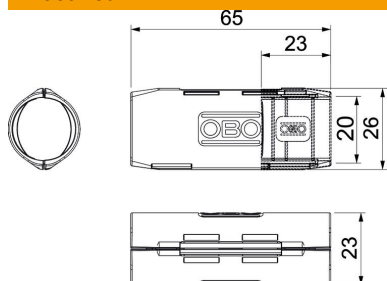

### Põhiandmed

Artiklinumber	2154093
Tüüp	3000 MMS M20 RW
Nimetus 1	Renn-toru jätkumuhv
Tootja	OBO
Mööde	M20
Värv	polaarvalge; RAL 9010
Materjal	Polüpropüleen
Väikseim täisühik	10
Koguse ühik	Tükk
Kaal	0,581 kg
Kaaluühik	kg/100 tk

### Mõõtmed

Mõõt B	26 mm
Mõõt d	20 mm
Mõõt L	65 mm
Mõõt L1	23 mm

### Tehnilised andmed

Suurus	M20
halogeenita	jah
Poleeritud pind	ei
Rakendustemperatuuri vahemiku max	60 °C
Rakendustemperatuuri vahemiku min	0 °C