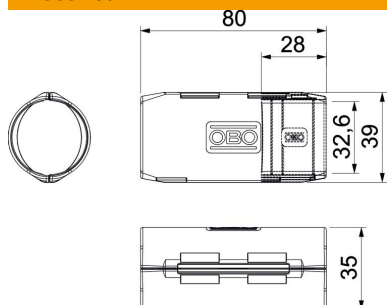

PP Polüpropüleen

Põhiandmed

Artiklinumber	2154087
Tüüp	3000 MMS M32 LGR
Nimetus 1	Renn-toru jätkumuhv
Tootja	OBO
Mõõde	M32
Värv	helehall; RAL 7035
Materjal	Polüpropüleen
Väikseim täisühik	10
Koguse ühik	Tükk
Kaal	1,095 kg
Kaaluühik	kg/100 tk

Tehniline andmeleht

Quick-Pipe renn-toru jätk, helehall

Artiklinumber: 2154087

Mõõtmed

Mõõt B	39 mm
Mõõt d	32,6 mm
Mõõt L	80 mm
Mõõt L1	28 mm

Tehnilised andmed

Suurus	M32
halogeenita	jah
Poleeritud pind	ei
Rakendustemperatuuri vahemiku max	60 °C
Rakendustemperatuuri vahemiku min	0 °C