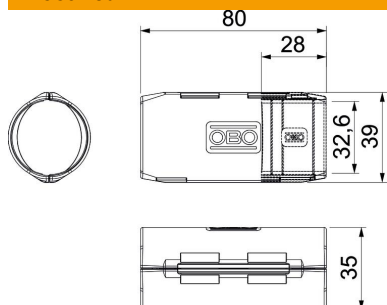

PP Polüpropüleen

Põhiandmed

Artiklinumber	2154097
Tüüp	3000 MMS M32 RW
Nimetus 1	Renn-toru jätkumuhv
Tootja	OBO
Mööde	M32
Värv	polaarvalge; RAL 9010
Materjal	Polüpropüleen
Väikseim täisühik	10
Koguse ühik	Tükk
Kaal	1,095 kg
Kaaluühik	kg/100 tk

Tehniline andmeleht

Quick-Pipe renn-toru jätk, polaarvalge

Artiklinumber: 2154097

Mõõtmed

Mõõt B	39 mm
Mõõt d	32,6 mm
Mõõt L	80 mm
Mõõt L1	28 mm

Tehnilised andmed

Suurus	M32
halogeenita	jah
Poleeritud pind	ei
Rakendustemperatuuri vahemiku max	60 °C
Rakendustemperatuuri vahemiku min	0 °C