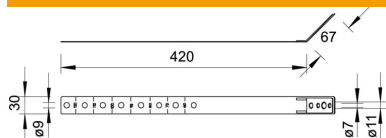

Tehniline andmeleht

Universaalne vihmaveetoru klamber 60–130 mm FS

Artiklinumber: 5350867

- Reguleeritav toruläbimõõdule 60–130 mm
- 2 ühendusavaga Ø 7 mm
- 1 ühendusavaga Ø 9 mm
- 1 ühendusavaga Ø 11 mm
- Koos kuuskantpeakruvi M6 x 20 ja mutriga M6

St	Teras
FS	kuumtsingitud lintmeetodil

Põhiandmed

Artiklinumber	5350867
Nimetus 1	Vihmaveetoru klamber
Nimetus 2	reguleeritav
Tootja	OBO
Mõõde	420mm
Materjal	Teras
Pinnakate	kuumtsingitud lintmeetodil
Pindala standard	DIN EN 10346
Väikseim täisühik	5
Koguse ühik	Tükk
Kaal	11,9 kg
Kaaluühik	kg/100 tk

Mõõtmed

Tehnilised andmed

Ühendusava	11 mm
Plahvatusohtlikku keskonda	ei
Integreeritud ümarjuhi juhik	ei
Kahest metallist ühendusdetail	ei
Max klemmipikkus	130 mm
Min klemmipikkus	60 mm