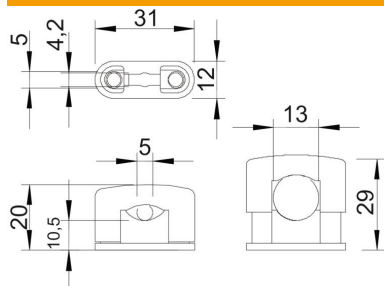

## Põhiandmed

Artiklinumber	2124149
Nimetus 1	SOM klamber
Tooja	OBO
Mõõde	5-13mm
Värv	helehall; RAL 7035
Materjal	Polüstüreen
Väikseim täisühik	50
Koguse ühik	Tükk
Kaal	0,431 kg
Kaaluühik	kg/100 tk

### Mõõtmed

Mõõt b	12 mm
Mõõt b1	4,2 mm
Mõõt b2	5 mm
Max mõõt d	13 mm
Mõõt d min.	5 mm
Mõõt H1	10,5 mm
Mõõt H2	20 mm
Mõõt H3	29 mm
Mõõt L	31 mm

### Tehnilised andmed

Kaablite/torude arv	1
Mudel	suletud
Kinnitusviis	Kruviava
Sobib tuletõkkepiirkonda	ei
halogeenita	jah
Plastümbrisega	ei
Kruvi	M5 x 14
Koormusvahemiku D max	14 mm
Koormusvahemiku D min	5 mm
UV-kindel	ei