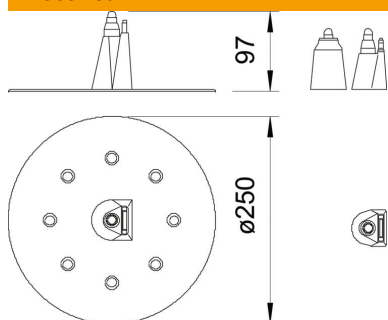

## Katuseläbiviik

Artiklinumber: 5201101

- ümarjuhtidele 8-10 mm, piksevarrastele 16 mm
- lamejuht 20 mm/ 30 mm
- värv: must, UV-kindel
- katuste läbistamiseks ja tihendamiseks

PA Polüamiid

### Põhiandmed

Artiklinumber	5201101
Nimetus 1	Katuseläbiviik
Nimetus 2	ümar- ja ribajuhile
Tooja	OBO
Mõõde	250x250x100
Värv	must
Materjal	Polüamiid
Väikseim täisühik	5
Koguse ühik	Tükk
Kaal	14,4 kg
Kaaluühik	kg/100 tk

### Mõõtmed

Pikkus	250 mm
Laius	250 mm
Kõrgus	97 mm