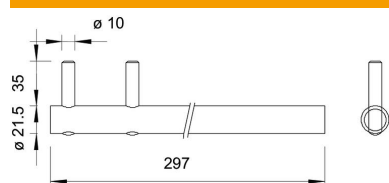

Sirgestusraud juhtmete painutamiseks ja sirgestamiseks

St	Teras
FT	Kuumtsingitud kastmismeetodil

Põhiandmed

Artiklinumber	3051013
Tüüp	364
Nimetus 1	Sirgestusraud
Tootja	OBO
Mõõde	297x60x22
Materjal	Teras
Pinnakate	Kuumtsingitud kastmismeetodil
Pindala standard	DIN EN ISO 1461
Väikseim täisühik	1
Koguse ühik	Tükk
Kaal	35 kg
Kaaluühik	kg/100 tk

Mõõtmed

Pikkus	297 mm
--------	--------

Tehnilised andmed

Tarvikute tüüp	Sirgestusraud
----------------	---------------