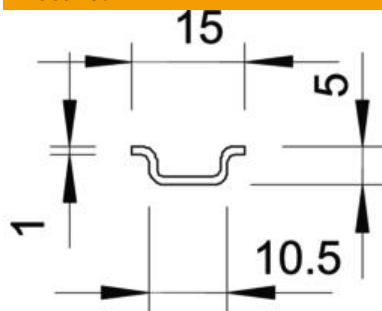

Tehniline andmeleht

DIN-latt, perforeerimata GTP

Artiklinumber: 1115332

DIN-latt 15 x 5 mm vastavalt standardile DIN EN 60715 (varem DIN EN 50045).

St Teras

GTP galvaaniliselt tsingitud, läbipaistvalt passiveeritud

Põhiandmed

Artiklinumber	1115332
Tüüp	46277 GTP
Nimetus 1	DIN-latt
Nimetus 2	perforeerimata
Tootja	OBO
Mõõde	2000x15x5
Materjal	Teras
Pinnakate	galvaaniliselt tsingitud, läbipaistvalt passiveeritud
Pindala standard	
Väikseim täisühik	2
Koguse ühik	Meeter
Kaal	12,4 kg
Kaaluühik	kg/100 m

Tehniline andmeleht

DIN-latt, perforeerimata GTP

Artiklinumber: 1115332

Mõõtmed

Pikkus	2 000 mm
Laius	15 mm
Kõrgus	5 mm

Tehnilised andmed

Mudel	Aukudeta
Siinide teostus	Kandesiin DIN EN 60715
Kimp	50 m
Avavorm (ETIM)	ilma
Materjali paksus	1 mm