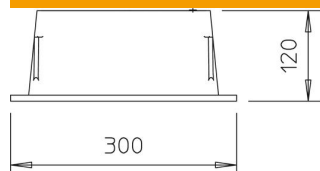

## Põhiandmed

Artiklinumber	5106002
Tüüp	5700
Nimetus 1	Lahutusbox
Nimetus 2	ilma mõõteklemmita
Tooja	OBO
Mõõde	227x155x115
Värv	must
Materjal	Valumalm
Väikseim täisühik	1
Koguse ühik	Tükk
Kaal	720 kg
Kaaluühik	kg/100 tk

## Mõõtmed

Pikkus	300 mm
Laius	220 mm