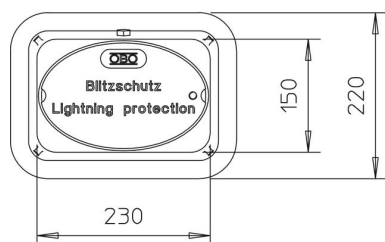

## Põhiandmed

Artiklinumber	5106002
Tüüp	5700
Nimetus 1	Lahutusbox
Nimetus 2	ilma mõõteklemmita
Tooja	OBO
Mõõde	227x155x115
Värv	must
Materjal	Valumalm
Väikseim täisühik	1
Koguse ühik	Tükk
Kaal	720 kg
Kaaluühik	kg/100 tk

## Mõõtmed

Pikkus	300 mm
Laius	220 mm