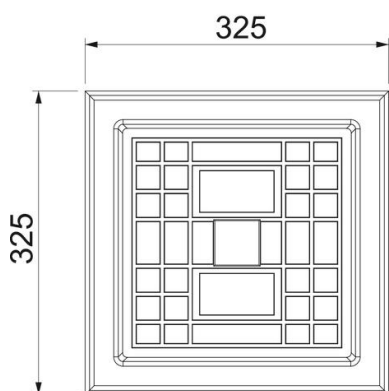

Tehniline andmeleht

Süvistuskarp lahutusklommile, betoon

Artiklinumber: 5106041

- betoonist
- ilma lahutusklommiga
- vastavalt standardile VDE 0185-561-5 (IEC 62561-5)

BET betoon

Põhiandmed

Artiklinumber	5106041
Tüüp	5700 CIP
Nimetus 1	Lahutusbox
Nimetus 2	ilma mõõteklemmita
Tooja	OBO
Mõõde	325x325x190
Materjal	Betoon
Väikseim täisühik	1
Koguse ühik	Tükk
Kaal	3000 kg
Kaaluühik	kg/100 tk

Tehniline andmeleht

Süvistuskarp lahutusklammile, betoon

Artiklinumber: 5106041

Mõõtmed

Pikkus	325 mm
Laius	325 mm
Kõrgus	190 mm

Tehnilised andmed

Tavikute tüüp	Lahutusklammile
---------------	-----------------