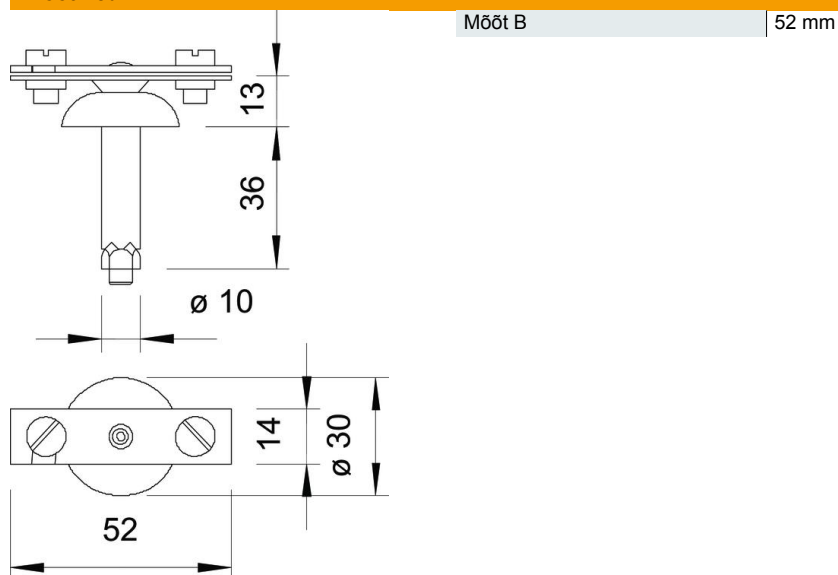

Tehniline andmeleht

Distsantshoidik lamejuhtme jaoks, Ø 10 terasest laiendtüüb-
liga

Artiklinumber: 5028035

- Sobivus: FL 30 ja FL 40
- Teraslaiendtüübliga Ø 10 mm, distantsdetaili ja 2 silinderpeakruviga M5 x 14 (G)

St	Teras
G	galvaaniliselt tsingitud

Põhiandmed

Artiklinumber	5028035
Tüüp	710 30
Nimetus 1	Distsantshoidik
Nimetus 2	maandusjuhile
Tooja	OBO
Mõõde	30mm
Materjal	Teras
Pinnakate	galvaaniliselt tsingitud
Pindala standard	EN ISO 19598 / EN ISO 4042
Väikseim täisühik	25
Koguse ühik	Tükk
Kaal	5,044 kg
Kaaluühik	kg/100 tk

Tehniline andmeleht

Distantshoidik lamejuhtme jaoks, Ø 10 terasest laiendtüüb-
liga

Artiklinumber: 5028035

Mõõtmed

Tehnilised andmed

Tarvikute tüüp	Distantshoidik
Sobivus	max. FL30 mm