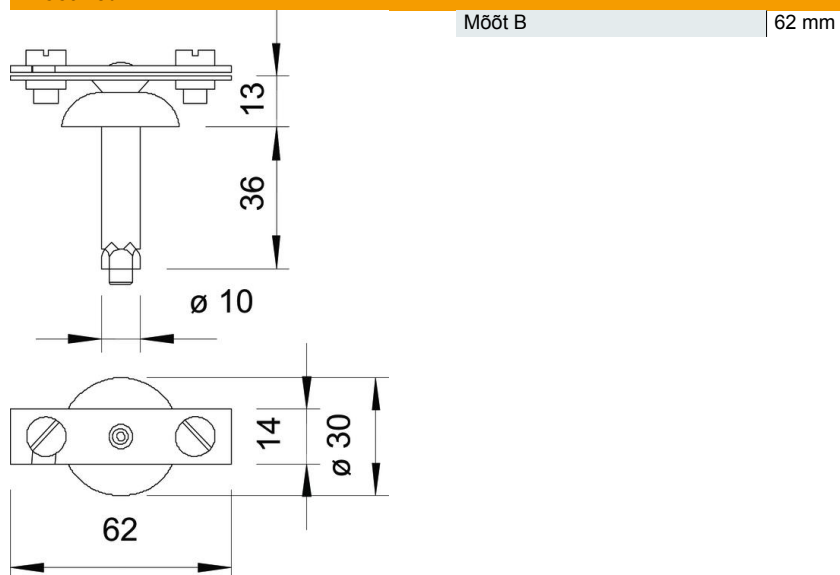

Tehniline andmeleht

Distantshoidik lamejuhtme jaoks, Ø 10 terasest laiendtüüb-
liga

Artiklinumber: 5028043

- Sobivus: FL 30 ja FL 40
- Teraslaiendtüübliga Ø 10 mm, distantsside ja 2 silinderpeakruviga M5 x 14 (G)

St	Teras
G	galvaaniliselt tsingitud

Põhiandmed

Artiklinumber	5028043
Tüüp	710 40
Nimetus 1	Distantshoidik
Nimetus 2	maandusjuhile
Tooja	OBO
Mõõde	40mm
Materjal	Teras
Pinnakate	galvaaniliselt tsingitud
Pindala standard	EN ISO 19598 / EN ISO 4042
Väikseim täisühik	25
Koguse ühik	Tükk
Kaal	5,36 kg
Kaaluühik	kg/100 tk

Tehniline andmeleht

Distantshoidik lamejuhtme jaoks, Ø 10 terasest laiendtüüb-
liga

Artiklinumber: 5028043

Mõõtmed

Tehnilised andmed

Tarvikute tüüp	Distantshoidik
Sobivus	max. FL40 mm