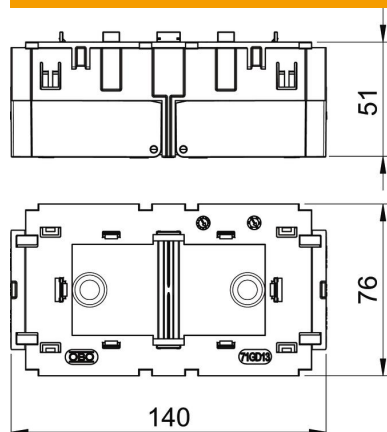

Tehniline andmeleht

Seadmetoos 71GD13, 2-ne, Modul 45® jaoks

Artiklinumber: 6288583

Esiküljel fikseeruv 2-ne seadmekarp Modul 45®-süsteemile, allaklapitava ja vajaduse korral ka eemaldatava alaosaga juhtmete ajasäästlikuks ühendamiseks, juurdepääsuavad kuni 14 mm läbimõõduga juhtmetele.

PA Polüamiid

Põhiandmed

Artiklinumber	6288583
Tüüp	71GD13
Nimetus 1	Seadmekarp
Nimetus 2	Modul 45, 2-ne
Tooja	OBO
Mõõde	51x76x140
Värv	terashall; RAL 7011
Materjal	Polüamiid
Väikseim täisühik	1
Koguse ühik	Tükk
Kaal	11 kg
Kaaluühik	kg/100 tk

Tehniline andmeleht

Seadmetoos 71GD13, 2-ne, Modul 45® jaoks

Artiklinumber: 6288583

Mõõtmed

Pikkus	140 mm
Laius	76 mm
Kõrgus	51 mm

Tehnilised andmed

üksuste arv	2
Mudel	suletud
Kinnitusrada	muu
halogeenita	jah
Ühendusruumiga	jah
Karbi paigaldamise viis	Esikülg
Paigaldusseadme paigaldamise viis	lukustus
Tõmbetakistuse võimalus	jah