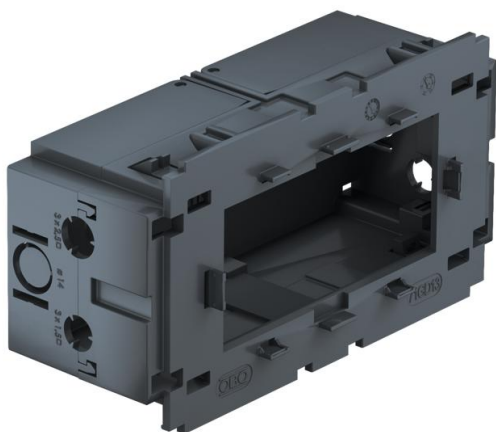

Tehniline andmeleht

Seadmetoos 71GD13, 2-ne, Modul 45® jaoks

Artiklinumber: 6288583

Esiküljel fikseeruv 2-ne seadmekarp Modul 45®-süsteemile, allaklapitava ja vajaduse korral ka eemaldatava alaosaga juhtmete ajasäästlikuks ühendamiseks, juurdepääsuavad kuni 14 mm läbimõõduga juhtmetele.

PA Polüamiid

Põhiandmed

Artiklinumber	6288583
Tüüp	71GD13
Nimetus 1	Seadmekarp
Nimetus 2	Modul 45, 2-ne
Tooja	OBO
Mõõde	51x76x140
Värv	terashall; RAL 7011
Materjal	Polüamiid
Väikseim täisühik	1
Koguse ühik	Tükk
Kaal	11 kg
Kaaluühik	kg/100 tk

Tehniline andmeleht

Seadmetoos 71GD13, 2-ne, Modul 45® jaoks

Artiklinumber: 6288583

Mõõtmed

Pikkus	140 mm
Laius	76 mm
Kõrgus	51 mm

Tehnilised andmed

üksuste arv	2
Mudel	suletud
Kinnitusrada	muu
halogeenita	jah
Ühendusruumiga	jah
Karbi paigaldamise viis	Esikülg
Paigaldusseadme paigaldamise viis	lukustus
Tõmbetakistuse võimalus	jah