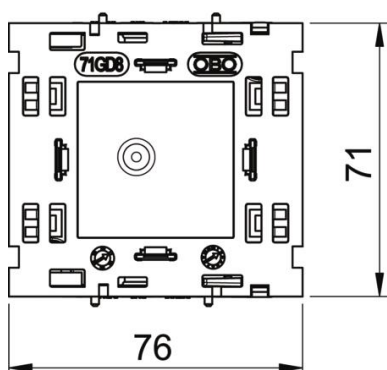

### Põhiandmed

Artiklinumber	6288569
Tüüp	71GD8-2
Nimetus 1	Seadmekarp
Nimetus 2	Modul 45, 1-ne
Tooja	OBO
Mõõde	51x76x71
Värv	terashall; RAL 7011
Materjal	Polüamiid
Väikseim täisühik	1
Koguse ühik	Tükk
Kaal	5,9 kg
Kaaluühik	kg/100 tk

# Tehniline andmeleht

Seadmetoos 71GD8-2, 1-ne, Modul 45® jaoks

Artiklinumber: 6288569

## Mõõtmed

Pikkus	71 mm
Laius	76 mm
Kõrgus	51 mm