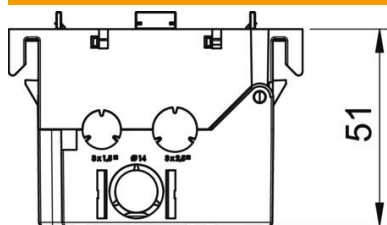

### Põhiandmed

Artiklinumber	6288569
Tüüp	71GD8-2
Nimetus 1	Seadmekarp
Nimetus 2	Modul 45, 1-ne
Tooja	OBO
Mõõde	51x76x71
Värv	terashall; RAL 7011
Materjal	Polüamiid
Väikseim täisühik	1
Koguse ühik	Tükk
Kaal	5,9 kg
Kaaluühik	kg/100 tk

## Mõõtmed

Pikkus	71 mm
Laius	76 mm
Kõrgus	51 mm