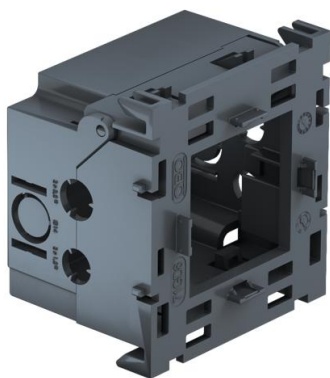

## Seadmetoos 71GD8-2, 1-ne, Modul 45® jaoks

Artiklinumber: 6288569

Eestkinnitusega 1-ne seadmekarp Modul 45® süsteemile, allaklapitava ja vajaduse korral ka eemaldatava alaosaga juhtmete ajasäästlikuks ühendamiseks, liigipääsuavadega kuni 14 mm juhtmeläbimõõdule.

### Põhiandmed

Artiklinumber	6288569
Tüüp	71GD8-2
Nimetus 1	Seadmekarp
Nimetus 2	Modul 45, 1-ne
Tooja	OBO
Mõõde	51x76x71
Värv	terashall; RAL 7011
Materjal	Polüamiid
Väikseim täisühik	1
Koguse ühik	Tükk
Kaal	5,9 kg
Kaaluühik	kg/100 tk

# Tehniline andmeleht

Seadmetoos 71GD8-2, 1-ne, Modul 45® jaoks

Artiklinumber: 6288569

## Mõõtmed

Pikkus	71 mm
Laius	76 mm
Kõrgus	51 mm