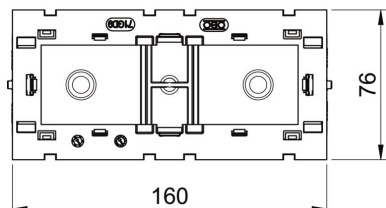

PA Polüamiid

Põhiandmed

Artiklinumber	6288579
Tüüp	71GD9-2
Nimetus 1	Seadmekarp
Nimetus 2	Modul 45, 3-ne
Tooja	OBO
Mõõde	51x76x160
Värv	terashall; RAL 7011
Materjal	Polüamiid
Väikseim täisühik	1
Koguse ühik	Tükk
Kaal	11,6 kg
Kaaluühik	kg/100 tk

Tehniline andmeleht

Seadmetoos 71GD9, 3-ne, Modul 45® jaoks

Artiklinumber: 6288579

Mõõtmed

Pikkus	160 mm
Laius	76 mm
Kõrgus	51 mm

Tehnilised andmed

üksuste arv	3
Mudel	suletud
Kinnitusrada	muu
halogeenita	jah
Ühendusruumiga	jah
Karbi paigaldamise viis	Esikülg
Paigaldusseadme paigaldamise viis	lukustus
Tõmbetakistuse võimalus	jah