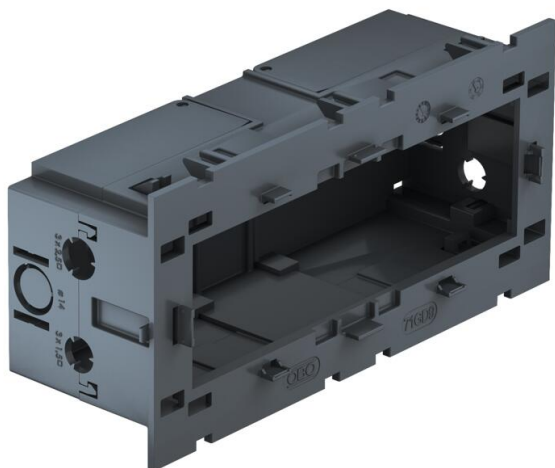

Tehniline andmeleht

Seadmetoos 71GD9, 3-ne, Modul 45® jaoks

Artiklinumber: 6288579

Eestkinnitusega 3-ne seadmekarp Modul 45® süsteemile, allaklapitava ja vajaduse korral ka eemaldatava alaosaga juhtmete ajasäästlikuks ühendamiseks, liigipääsuavadega kuni 14 mm juhtmeläbimõõdule.

PA Polüamiid

Põhiandmed

Artiklinumber	6288579
Tüüp	71GD9-2
Nimetus 1	Seadmekarp
Nimetus 2	Modul 45, 3-ne
Tooja	OBO
Mõõde	51x76x160
Värv	terashall; RAL 7011
Materjal	Polüamiid
Väikseim täisühik	1
Koguse ühik	Tükk
Kaal	11,6 kg
Kaaluühik	kg/100 tk

Tehniline andmeleht

Seadmetoos 71GD9, 3-ne, Modul 45® jaoks

Artiklinumber: 6288579

Mõõtmed

Pikkus	160 mm
Laius	76 mm
Kõrgus	51 mm

Tehnilised andmed

üksuste arv	3
Mudel	suletud
Kinnitusrada	muu
halogeenita	jah
Ühendusruumiga	jah
Karbi paigaldamise viis	Esikülg
Paigaldusseadme paigaldamise viis	lukustus
Tõmbetakistuse võimalus	jah