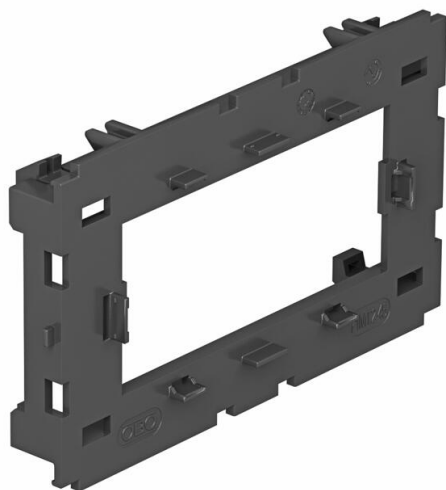

Tehniline andmeleht

Paigaldustala 71MT2, 2-ne, Modul 45® jaoks

Artiklinumber: 6288576

Esiküljel fikseeruv 2-ne montaažikandur Modul 45 andmetehnikasüsteemidele ja Modul 45connect kaitsekontakt-pistikupesadele.

PA Polüamiid

Põhiandmed

Artiklinumber	6288576
Nimetus 1	Seadmeraam Modul45
Nimetus 2	avatud
Tootja	OBO
Mõõde	15x76x127
Värv	helehall; RAL 7035
Materjal	Polüamiid
Väikseim täisühik	5
Koguse ühik	Tükk
Kaal	3,05 kg
Kaaluühik	kg/100 tk

Tehniline andmeleht

Paigaldustala 71MT2, 2-ne, Modul 45® jaoks

Artiklinumber: 6288576

Mõõtmed

Pikkus	127 mm
Laius	76 mm
Kõrgus	15 mm

Tehnilised andmed

üksuste arv	2
Mudel	avatud
Kinnitusrada	muu
halogeenita	jah
Ühendusruumiga	ei
Karbi paigaldamise viis	Esikülg
Paigaldusseadme paigaldamise viis	lukustus
Tõmbetakistuse võimalus	ei