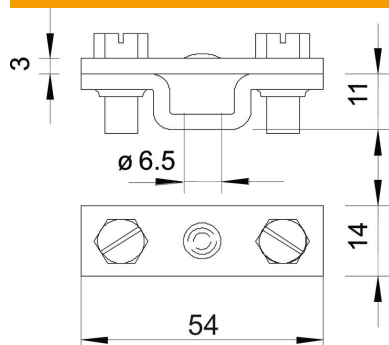

## Distantsihoidik Ø 6,5 kinnitusavaga lamejuhtme jaoks

Artiklinumber: 5032032

- Sobivus: FL 30 ja FL 40
- Kinnitusavaga Ø 6,5 ja 2 kuuskantpeakruviga M6 x 16 (F)

**St** Teras

**FT** Kuumtsingitud kastmismeetodil

### Põhiandmed

Artiklinumber	5032032
Tüüp	831 30
Nimetus 1	Distantsklamber
Nimetus 2	ribaterasele
Tooja	OBO
Mööde	30mm
Materjal	Teras
Pinnakate	Kuumtsingitud kastmismeetodil
Pindala standard	DIN EN ISO 1461
Väikseim täisühik	25
Koguse ühik	Tükk
Kaal	3,58 kg
Kaaluühik	kg/100 tk

# Tehniline andmeleht

Distsioidik Ø 6,5 kinnitusavaga lamejuhtme jaoks

Artiklinumber: 5032032

## Mõõtmed

Mõõt B | 54 mm