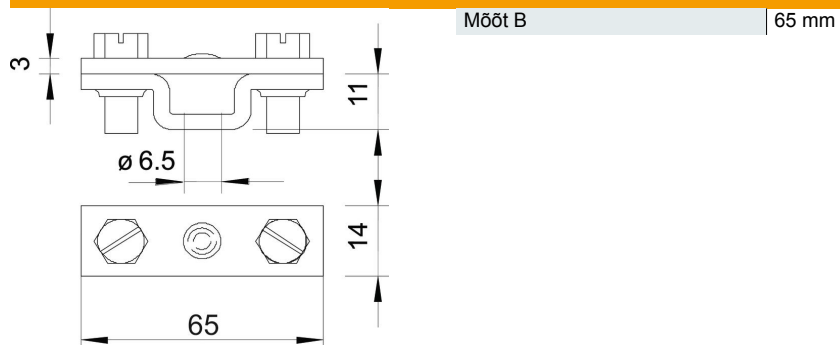

### Põhiandmed

Artiklinumber	5032040
Tüüp	831 40
Nimetus 1	Distantsklamber
Nimetus 2	ribaterasele
Tooja	OBO
Mööde	40mm
Materjal	Teras
Pinnakate	Kuumtsingitud kastmismeetodil
Pindala standard	DIN EN ISO 1461
Väikseim täisühik	25
Koguse ühik	Tükk
Kaal	3,894 kg
Kaaluühik	kg/100 tk

# Tehniline andmeleht

Distsihoidik Ø 6,5 kinnitusavaga lamejuhtme jaoks

Artiklinumber: 5032040

## Tehnilised andmed

Juhtmete mõõtmed | max 40 mm, lame