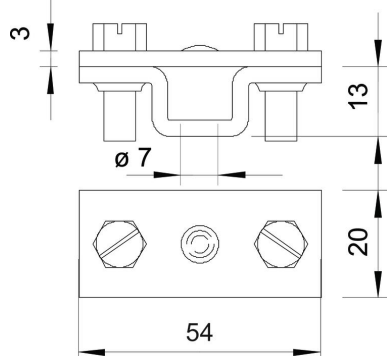

Tehniline andmeleht

Distantsihoidik Ø 7 kinnitusavaga lamejuhtme jaoks

Artiklinumber: 5032539

- Sobivus: FL 30 ja FL 40
- Kinnitusavaga Ø 7 ja 2 kuuskantpeakruviga M6 x 16

St Teras

FT Kuumtsingitud kastmismeetodil

Põhiandmed

Artiklinumber	5032539
Tüüp	832 30
Nimetus 1	Distantsklamber
Nimetus 2	ribaterasele
Tooja	OBO
Mõõde	30mm
Materjal	Teras
Pinnakate	Kuumtsingitud kastmismeetodil
Pindala standard	DIN EN ISO 1461
Väikseim täisühik	25
Koguse ühik	Tükk
Kaal	7,416 kg
Kaaluühik	kg/100 tk

Tehniline andmeleht

Distsioidik Ø 7 kinnitusavaga lamejuhtme jaoks

Artiklinumber: 5032539

Mõõtmed

Mõõt B 55 mm

Tehnilised andmed

Sobivus	max. FL30 mm
Vaheplaat	ei