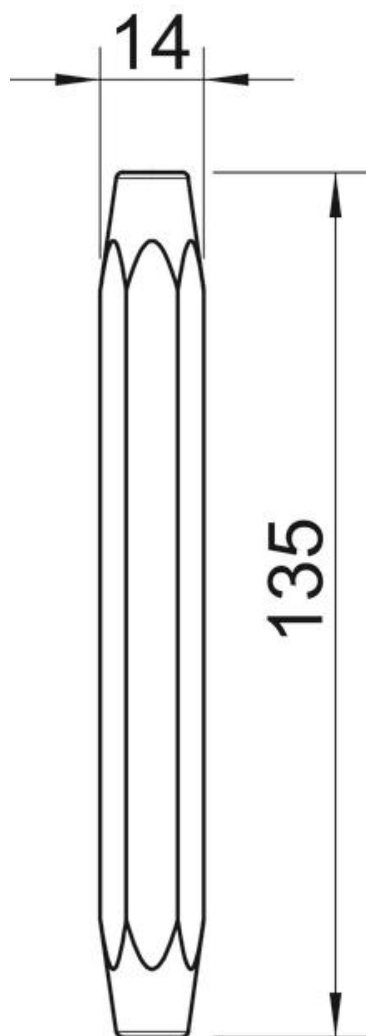

### Põhiandmed

Artiklinumber	3031012
Tüüp	915 S M6
Nimetus 1	Löögiraud
Nimetus 2	OBO-tüüblile M6
Tooja	OBO
Mõõde	M6
Materjal	Teras
Väikseim täisühik	1
Koguse ühik	Tükk
Kaal	17 kg
Kaaluühik	kg/100 tk

## Mõõtmed

Mõõt D	14 mm
Mõõt L	135 mm

## Tehnilised andmed

Suurus	M6
--------	----