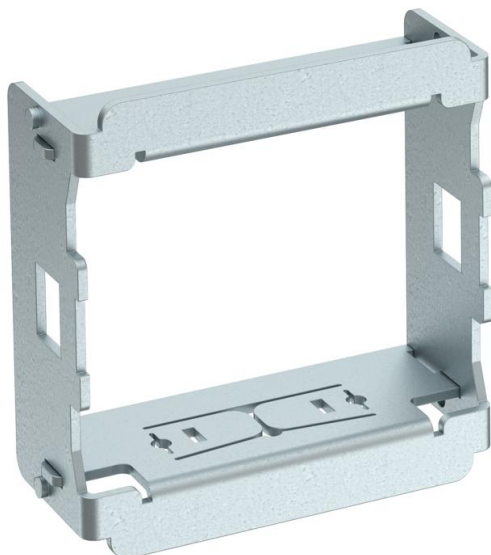

Tehniline andmeleht

90° pööratud lülitipaigalduse adapter

Artiklinumber: 6120992

Adapter võimaldab lüliti paigaldamist 90° pöördnurga all näiteks 45se soonega paigaldussammastega või Rapid 45-ga. Sobib kõigile 1 moodulilaiusega (45 x 45 mm) lülititele ja nuppudele.

St Teras

Põhiandmed

Artiklinumber	6120992
Tüüp	AD-90G M45-1
Nimetus 1	Adapter
Nimetus 2	seadme 90° pööramiseks
Tooja	OBO
Mõõde	45x45mm
Materjal	Teras
Väikseim täisühik	1
Koguse ühik	Tükk
Kaal	2,2 kg
Kaaluühik	kg/100 tk

Tehniline andmeleht

90° pööratud lülitipaigalduse adapter

Artiklinumber: 6120992

Mõõtmed

Pikkus	45 mm
Laius	45 mm
Kõrgus	17 mm