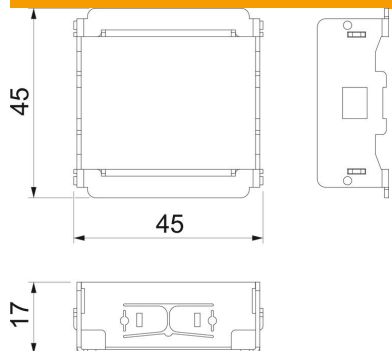

Tehniline andmeleht

90° pööratud lülitipaigalduse adapter

Artiklinumber: 6120992

Adapter võimaldab lüliti paigaldamist 90° pöördnurga all näiteks 45se soonega paigaldussammastega või Rapid 45-ga. Sobib kõigile 1 moodulilaiusega (45 x 45 mm) lülititele ja nuppudele.

St Teras

Põhiandmed

Artiklinumber	6120992
Tüüp	AD-90G M45-1
Nimetus 1	Adapter
Nimetus 2	seadme 90° pööramiseks
Tooja	OBO
Mõõde	45x45mm
Materjal	Teras
Väikseim täisühik	1
Koguse ühik	Tükk
Kaal	2,2 kg
Kaaluühik	kg/100 tk

Tehniline andmeleht

90° pööratud lülitipaigalduse adapter

Artiklinumber: 6120992

Mõõtmed

Pikkus	45 mm
Laius	45 mm
Kõrgus	17 mm