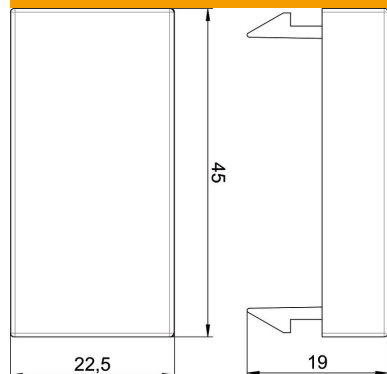

Tehniline andmeleht

Pimekate, 1/2 moodul, alumiiniumlakitud

Artiklinumber: 6117416

Pimekate poole tühja seadmeava sulgemiseks (1/2 moodul).

CE

Põhiandmed

Artiklinumber	6117416
Tüüp	ADP-B AL0.5
Nimetus 1	Pimekate 1/2 moodul
Tootja	OBO
Mõõde	45x22,5mm
Värv	alumiiniumlakitud
Väikseim täisühik	1
Koguse ühik	Tükk
Kaal	0,4 kg
Kaaluühik	kg/100 tk

Tehniline andmeleht

Pimekate, 1/2 moodul, alumiiniumlakitud

Artiklinumber: 6117416

Mõõtmed

Laius	22,5 mm
Kõrgus	45 mm

Tehnilised andmed

üksuste arv	0
Üksuste arv, horisontaalne	0
Üksuste arv, vertikaalne	0
Pealispinna teostus	matt
Kinnitusviis	Kinnitusklamber
Pinnaga ühilduv variant	jah
Sobib süvistatult paigaldamiseks	ei
Sobib seadmepaigalduskarbikule	jah
Sobib põrandaaluse kanalikarbi jaoks	ei
Sobib süvispaigalduseks	ei
halogeenita	ei
Klappkaas	ei
Montaažisuund	horisontaalne
kaitseklass	muu
Teksti-/sildilahter	ei
Sügavus	9 mm
Klahvi etikett	ilma
katte/juhtelemendi mudel paigalduslüli programmi jaoks	muu
puutetuvastatav sümbol/barjääri-vaba	ei
vahetatav lääts/sümbol	ei
katte/juhtelemendi kasutamine paigalduslüli programmi jaoks	muu