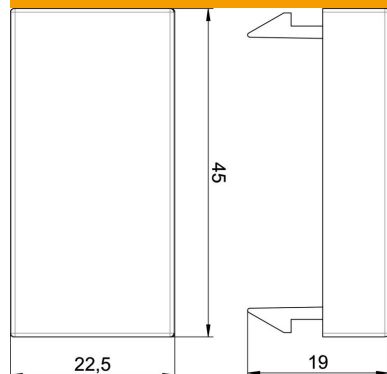

## Põhiandmed

Artiklinumber	6117414
Tüüp	ADP-B RW0.5
Nimetus 1	Pimekate 1/2 moodul
Tootja	OBO
Mõõde	45x22,5mm
Värv	polaarvalge; RAL 9010
Väikseim täisühik	10
Koguse ühik	Tükk
Kaal	0,4 kg
Kaaluühik	kg/100 tk

## Mõõtmed

Laius	22,5 mm
Kõrgus	45 mm