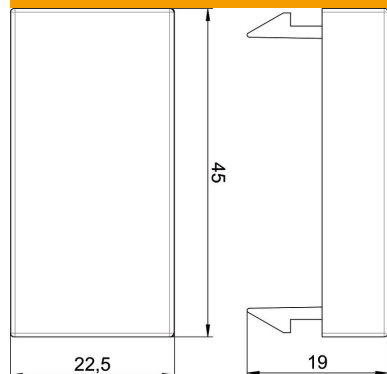

Tehniline andmeleht

Pimekate, 1/2 moodul, mustjashall

Artiklinumber: 6117415

Pimekate poole tühja seadmeava sulgemiseks (1/2 moodul).

CE

Põhiandmed

Artiklinumber	6117415
Nimetus 1	Pimekate 1/2 moodul
Tooja	OBO
Mõõde	45x22,5mm
Värv	mustjashall; RAL 7021
Väikseim täisühik	10
Koguse ühik	Tükk
Kaal	0,4 kg
Kaaluühik	kg/100 tk

Tehniline andmeleht

Pimekate, 1/2 moodul, mustjashall

Artiklinumber: 6117415

Mõõtmed

Laius	22,5 mm
Kõrgus	45 mm

Tehnilised andmed

üksuste arv	0
Üksuste arv, horisontaalne	0
Üksuste arv, vertikaalne	0
Pealispinna teostus	matt
Kinnitusviis	Kinnitusklamber
Pinnaga ühilduv variant	jah
Sobib süvistatult paigaldamiseks	ei
Sobib seadmepaigalduskarbikule	jah
Sobib põrandaaluse kanalikarbi jaoks	ei
Sobib süvispaigalduseks	ei
halogeenita	ei
Klappkaas	ei
Montaažisuund	horisontaalne
kaitseklass	muu
Teksti-/sildilahter	ei
Sügavus	9 mm
Klahvi etikett	ilma
katte/juhtelemendi mudel paigalduslüli programmi jaoks	muu
puutetuvastatav sümbol/barjääri-vaba	ei
vahetatav lääts/sümbol	ei
katte/juhtelemendi kasutamine paigalduslüli programmi jaoks	Kate