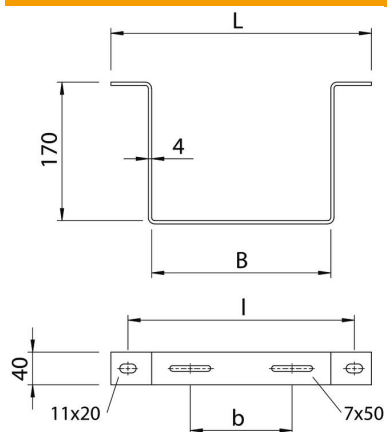

Spetsiaalne riputusklamber kaablikandesüsteemidele tunnelehitistes. Edasised variandid nagu vahe- või ühendusklambrid ning erinevad peakujud vastavalt päringule.

A5 Roostevaba teras, roostevaba 1.4547

2B hele, järeltöödeldud

Põhiandmed

Artiklinumber	6364017
Tüüp	AHB-T1732 VA4547
Nimetus 1	Kandur
Nimetus 2	kaablirennile 300
Tooja	OBO
Mõõde	170x420
Materjal	Roostevaba teras, roostevaba 1.4547
Pinnakate	hele, järeltöödeldud
Pindala standard	
Väikseim täisühik	11
Koguse ühik	Tükk
Kaal	67,2 kg
Kaaluühik	kg/100 tk

Mõõtmed

Pikkus	170 mm
Laius	420 mm
Kõrgus	40 mm
Mõõt B	320 mm
Mõõt b	225 mm
Mõõt L	420 mm
Mõõt l	380 mm

Tehnilised andmed

Toimetagamine	jah
Sobib korvrennile	jah
Sobib kaabliredelile	jah
Sobib kaablirennile	jah
Sobib renni-/redelilausele	300 mm
Materjali paksus	4 mm