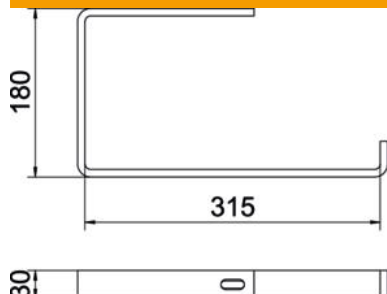

Laeklamber kaablikandesüsteemidele.

St Teras

FT Kuumtsingitud kastmismeetodil

Põhiandmed

Artiklinumber	6363903
Tüüp	AHB 100 FT
Nimetus 1	Kandur
Nimetus 2	ribaterasest
Tooja	OBO
Mõõde	B100mm
Materjal	Teras
Pinnakate	Kuumtsingitud kastmismeetodil
Pindala standard	DIN EN ISO 1461
Väikseim täisühik	1
Koguse ühik	Tükk
Kaal	54 kg
Kaaluühik	kg/100 tk

Tehniline andmeleht

Laekandur FT

Artiklinumber: 6363903

Mõõtmed

Pikkus	30 mm
Laius	127 mm
Kõrgus	180 mm
Mõõt B	115 mm

Tehnilised andmed

Mudel	Riputuslook (C-look)
Jõud (F) kN laes	0,6 kN
Toimetagamine	ei
Laiusele max	100 mm
Laiusele min	100
Sobib keermega vardaga meetriliselt	10
Sobib korvrennile	ei
Sobib kaabliredelile	ei
Sobib kaablirennile	jah
Sobib renni-/redelilaiusele	100 mm
Ava läbimõõt	11 mm
Materjali paksus	6 mm
Renni kinnitus	keeratav
Reguleeritav	ei