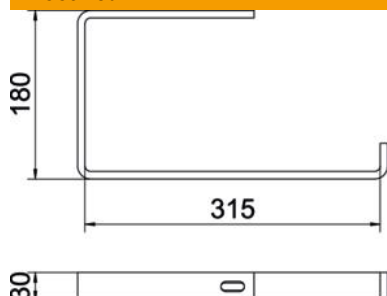

Laeklamber kaablikandesüsteemidele.

St Teras

FT Kuumtsingitud kastmismeetodil

Põhiandmed

Artiklinumber	6363907
Tüüp	AHB 150 FT
Nimetus 1	Kandur
Nimetus 2	ribaterasest
Tooja	OBO
Mõõde	B150mm
Materjal	Teras
Pinnakate	Kuumtsingitud kastmismeetodil
Pindala standard	DIN EN ISO 1461
Väikseim täisühik	1
Koguse ühik	Tükk
Kaal	87 kg
Kaaluühik	kg/100 tk

Mõõtmed

Pikkus	30 mm
Laius	181 mm
Kõrgus	180 mm
Mõõt B	165 mm

Tehnilised andmed

Mudel	Riputuslook (C-look)
Jõud (F) kN laes	0,6 kN
Toimetagamine	ei
Laiusele max	150 mm
Laiusele min	150
Sobib keermega vardaga meetriliselt	10
Sobib korvrennile	ei
Sobib kaabliredelile	ei
Sobib kaablirennile	jah
Sobib renni-/redelilaiusele	150 mm
Ava läbimõõt	11 mm
Materjali paksus	8 mm
Renni kinnitus	keeratav
Reguleeritav	ei