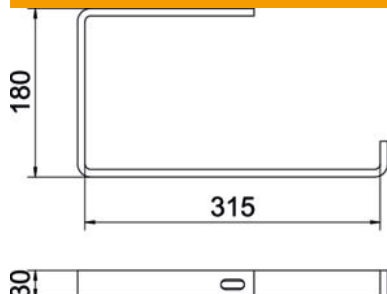

Laeklamber kaablikandesüsteemidele.

**St** Teras

**FT** Kuumtsingitud kastmismeetodil

#### Põhiandmed

Artiklinumber	6363911
Tüüp	AHB 200 FT
Nimetus 1	Kandur
Nimetus 2	ribaterasest
Tooja	OBO
Mõõde	B200mm
Materjal	Teras
Pinnakate	Kuumtsingitud kastmismeetodil
Pindala standard	DIN EN ISO 1461
Väikseim täisühik	1
Koguse ühik	Tükk
Kaal	101 kg
Kaaluühik	kg/100 tk

#### Mõõtmed

Pikkus	30 mm
Laius	231 mm
Kõrgus	180 mm
Mõõt B	215 mm

#### Tehnilised andmed

Mudel	Riputuslook (C-look)
Jõud (F) kN laes	0,6 kN
Toimetagamine	ei
Laiusele max	200 mm
Laiusele min	200
Sobib keermega vardaga meetriliselt	10
Sobib korvrennile	ei
Sobib kaabliredelile	ei
Sobib kaablirennile	jah
Sobib renni-/redelilaiusele	200 mm
Ava läbimõõt	11 mm
Materjali paksus	8 mm
Renni kinnitus	keeratav
Reguleeritav	ei