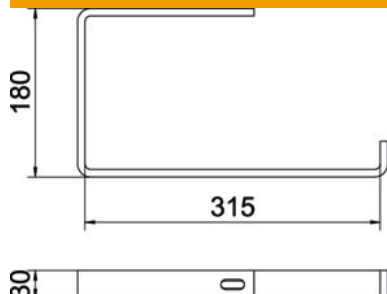

Laeklamber kaablikandesüsteemidele.

St Teras

FT Kuumtsingitud kastmismeetodil

Põhiandmed

Artiklinumber	6363938
Tüüp	AHB 300 FT
Nimetus 1	Kandur
Nimetus 2	ribaterasest
Tooja	OBO
Mõõde	B300mm
Materjal	Teras
Pinnakate	Kuumtsingitud kastmismeetodil
Pindala standard	DIN EN ISO 1461
Väikseim täisühik	1
Koguse ühik	Tükk
Kaal	130 kg
Kaaluühik	kg/100 tk

Mõõtmed

Pikkus	30 mm
Laius	331 mm
Kõrgus	180 mm
Mõõt B	315 mm

Tehnilised andmed

Mudel	Riputuslook (C-look)
Jõud (F) kN laes	0,35 kN
Toimetagamine	ei
Laiusele max	300 mm
Laiusele min	300
Sobib keermega vardaga meetriilselt	10
Sobib korvrennile	ei
Sobib kaabliredelile	ei
Sobib kaablirennile	jah
Sobib renni-/redelilaiusele	300 mm
Ava läbimõõt	11 mm
Materjali paksus	8 mm
Renni kinnitus	keeratav
Reguleeritav	ei