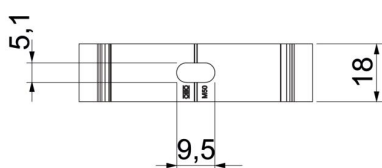

Toru tsentreerimise abivahendid võimaldavad toru optimaalselt paigutada ning pööravad klambri automaatselt õigesse asendisse.

Pikiava külje suunas joondamiseks puidukruvi või naeltüübliga paigaldamisel. Soovitatav kinnitusvahemaa 50-60 cm

## Mõõtmed

Mõõt A	22 mm
Mõõt B	18 mm
Mõõt E	5,1 mm
Mõõt F	9,5 mm
Mõõt h	18,5 mm
Mõõt H	25 mm