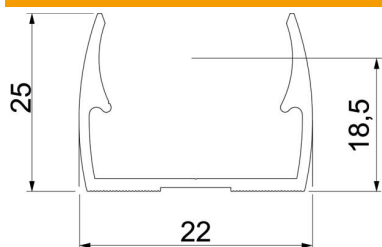

Toru tsentreerimise abivahendid võimaldavad toru optimaalselt paigutada ning pööravad klambri automaatselt õigesse asendisse.

Pikiava külje suunas joondamiseks puidukruvi või naeltüübliga paigaldamisel. Soovitatav kinnitusvahemaa 50-60 cm

## Mõõtmed

Mõõt A	22 mm
Mõõt B	18 mm
Mõõt E	5,1 mm
Mõõt F	9,5 mm
Mõõt h	18,5 mm
Mõõt H	25 mm