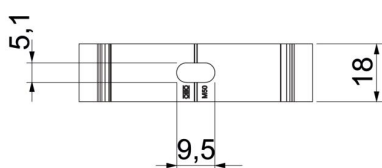

Toru tsentreerimise abivahendid võimaldavad toru optimaalselt paigutada ning pööravad klambri automaatselt õigesse asendisse.

Pikiava külje suunas joondamiseks puidukruvi või naeltüübliga paigaldamisel. Soovitatav kinnitusvahemaa 50-60 cm

## Mõõtmed

Mõõt A	25 mm
Mõõt B	18 mm
Mõõt E	5,1 mm
Mõõt F	9,5 mm
Mõõt h	20 mm
Mõõt H	27,5 mm