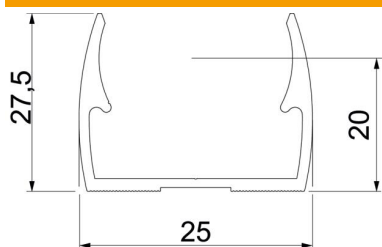

Toru tsentreerimise abivahendid võimaldavad toru optimaalselt paigutada ning pööravad klambri automaatselt õigesse asendisse.

Pikiava külje suunas joondamiseks puidukruvi või naeltüübliga paigaldamisel. Soovitatav kinnitusvahemaa 50-60 cm

## Mõõtmed

Mõõt A	25 mm
Mõõt B	18 mm
Mõõt E	5,1 mm
Mõõt F	9,5 mm
Mõõt h	20 mm
Mõõt H	27,5 mm