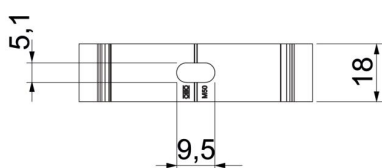

Toru tsentreerimise abivahendid võimaldavad toru optimaalselt paigutada ning pööravad klambri automaatselt õigesse asendisse.

Pikiava külje suunas joondamiseks puidukruvi või naeltüübliga paigaldamisel. Soovitav kinnitusvahemaa 50-60 cm

Alu Alumiinium

Põhiandmed

Artiklinumber	2149932
Tüüp	ALQ M32
Nimetus 1	Quick-klamber
Tootja	OBO
Mõõde	M32
Materjal	Alumiinium
Väikseim täisühik	50
Koguse ühik	Tükk
Kaal	1,6 kg
Kaaluühik	kg/100 tk

Tehniline andmeleht

Quick-torulook, ALU

Artiklinumber: 2149932

Mõõtmed

Mõõt A	39 mm
Mõõt B	18 mm
Mõõt E	5,1 mm
Mõõt F	9,5 mm
Mõõt h	26 mm
Mõõt H	35 mm

Tehnilised andmed

Reastatav	ei
Kaablite/torude arv	1
Kinnitusviis	Kruviava
Kinnine	ei
halogeenita	ei
Sisuga	ei
Nimisuurus/tekst	32
Koormusvahemiku D max	32 mm
Koormusvahemiku D min	32 mm
UV-kindel	jah