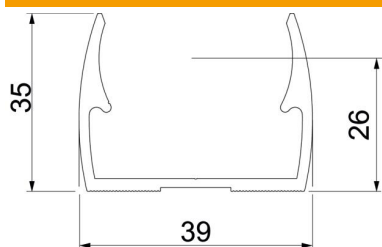

Toru tsentreerimise abivahendid võimaldavad toru optimaalselt paigutada ning pööravad klambri automaatselt õigesse asendisse.

Pikiava külje suunas joondamiseks puidukruvi või naeltüübliga paigaldamisel. Soovitav kinnitusvahemaa 50-60 cm

Alu Alumiinium

Põhiandmed

Artiklinumber	2149932
Tüüp	ALQ M32
Nimetus 1	Quick-klamber
Tootja	OBO
Mõõde	M32
Materjal	Alumiinium
Väikseim täisühik	50
Koguse ühik	Tükk
Kaal	1,6 kg
Kaaluühik	kg/100 tk

Tehniline andmeleht

Quick-torulook, ALU

Artiklinumber: 2149932

Mõõtmed

Mõõt A	39 mm
Mõõt B	18 mm
Mõõt E	5,1 mm
Mõõt F	9,5 mm
Mõõt h	26 mm
Mõõt H	35 mm

Tehnilised andmed

Reastatav	ei
Kaablite/torude arv	1
Kinnitusviis	Kruviava
Kinnine	ei
halogeenita	ei
Sisuga	ei
Nimisuurus/tekst	32
Koormusvahemiku D max	32 mm
Koormusvahemiku D min	32 mm
UV-kindel	jah