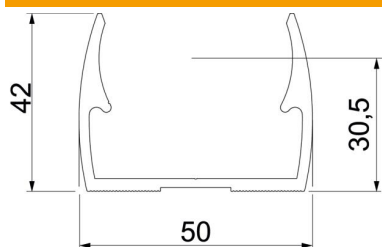

Toru tsentreerimise abivahendid võimaldavad toru optimaalselt paigutada ning pööravad klambri automaatselt õigesse asendisse.

Pikiava külje suunas joondamiseks puidukruvi või naeltüübliga paigaldamisel. Soovitav kinnitusvahemaa 50-60 cm

Alu Alumiinium

Põhiandmed

Artiklinumber	2149940
Tüüp	ALQ M40
Nimetus 1	Quick-klamber
Tootja	OBO
Mõõde	M40
Materjal	Alumiinium
Väikseim täisühik	50
Koguse ühik	Tükk
Kaal	2,4 kg
Kaaluühik	kg/100 tk

Tehniline andmeleht

Quick-torulook, ALU

Artiklinumber: 2149940

Mõõtmed

Mõõt A	50 mm
Mõõt B	18 mm
Mõõt E	6,1 mm
Mõõt F	12 mm
Mõõt h	30,5 mm
Mõõt H	42 mm

Tehnilised andmed

Reastatav	ei
Kaablite/torude arv	1
Kinnitusviis	Kruviava
Kinnine	ei
halogeenita	ei
Sisuga	ei
Nimisuurus/tekst	40
Koormusvahemiku D max	40 mm
Koormusvahemiku D min	40 mm
UV-kindel	jah