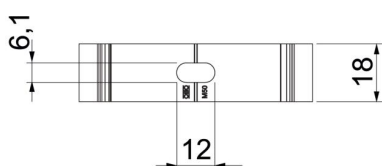

Toru tsentreerimise abivahendid võimaldavad toru optimaalselt paigutada ning pööravad klambri automaatselt õigesse asendisse.

Pikiava külje suunas joondamiseks puidukruvi või naeltüübliga paigaldamisel. Soovitav kinnitusvahemaa 50-60 cm

Alu Alumiinium

Põhiandmed

Artiklinumber	2149940
Tüüp	ALQ M40
Nimetus 1	Quick-klamber
Tootja	OBO
Mõõde	M40
Materjal	Alumiinium
Väikseim täisühik	50
Koguse ühik	Tükk
Kaal	2,4 kg
Kaaluühik	kg/100 tk

Tehniline andmeleht

Quick-torulook, ALU

Artiklinumber: 2149940

Mõõtmed

Mõõt A	50 mm
Mõõt B	18 mm
Mõõt E	6,1 mm
Mõõt F	12 mm
Mõõt h	30,5 mm
Mõõt H	42 mm

Tehnilised andmed

Reastatav	ei
Kaablite/torude arv	1
Kinnitusviis	Kruviava
Kinnine	ei
halogeenita	ei
Sisuga	ei
Nimisuurus/tekst	40
Koormusvahemiku D max	40 mm
Koormusvahemiku D min	40 mm
UV-kindel	jah