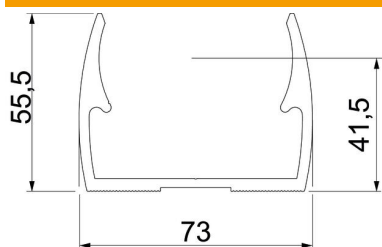

Toru tsentreerimise abivahendid võimaldavad toru optimaalselt paigutada ning pööravad klambri automaatselt õigesse asendisse.

Pikiava külje suunas joondamiseks puidukruvi või naeltüübliga paigaldamisel. Soovitav kinnitusvahemaa 50-60 cm

Alu Alumiinium

Põhiandmed

Artiklinumber	2149963
Tüüp	ALQ M63
Nimetus 1	Quick-klamber
Tootja	OBO
Mõõde	M63
Materjal	Alumiinium
Väikseim täisühik	20
Koguse ühik	Tükk
Kaal	3,34 kg
Kaaluühik	kg/100 tk

Tehniline andmeleht

Quick-torulook, ALU

Artiklinumber: 2149963

Mõõtmed

Mõõt A	73 mm
Mõõt B	18 mm
Mõõt E	6,1 mm
Mõõt F	12 mm
Mõõt h	41,5 mm
Mõõt H	55,5 mm

Tehnilised andmed

Reastatav	ei
Kaablite/torude arv	1
Kinnitusviis	Kruviava
Kinnine	ei
halogeenita	ei
Sisuga	ei
Nimisuurus/tekst	63
Koormusvahemiku D max	63 mm
Koormusvahemiku D min	63 mm
UV-kindel	jah