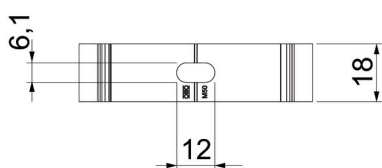

Toru tsentreerimise abivahendid võimaldavad toru optimaalselt paigutada ning pööravad klambri automaatselt õigesse asendisse.

Pikiava külje suunas joondamiseks puidukruvi või naeltüübliga paigaldamisel. Soovitav kinnitusvahemaa 50-60 cm

Quick-torulook, ALU

Artiklinumber: 2149963

Mõõtmed

Mõõt A	73 mm
Mõõt B	18 mm
Mõõt E	6,1 mm
Mõõt F	12 mm
Mõõt h	41,5 mm
Mõõt H	55,5 mm

Tehnilised andmed

Reastatav	ei
Kaablite/torude arv	1
Kinnitusviis	Kruviava
Kinnine	ei
halogeenita	ei
Sisuga	ei
Nimisuurus/tekst	63
Koormusvahemiku D max	63 mm
Koormusvahemiku D min	63 mm
UV-kindel	jah