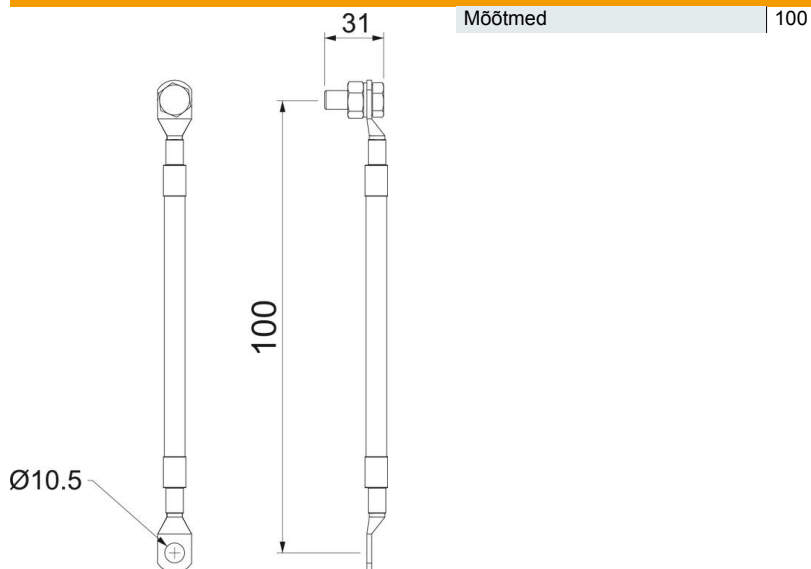

UV-kindel ühenduskaabel (vask 25 mm²) OBO EX eraldussädemiku tüüp EX ISG paigaldamiseks isolleeräärikutele ja isoleervahetükkidele. Mõlemal küljel kaabli- kinnitus M10 poltidega, ühel küljel M10 polt, mutter ja vedruseib.

Cu vask

Põhiandmed

Artiklinumber	5240102
Tüüp	AL EX ISG 100
Nimetus 1	Ühendusjuhe
Nimetus 2	EX ISG H ühenduseks
Tooja	OBO
Mõõde	100mm
Materjal	Vask
Väikseim täisühik	1
Koguse ühik	Tükk
Kaal	9,6 kg
Kaaluühik	kg/100 tk

Tehniline andmeleht

Ühendusjuhe - AL EX ISG

Artiklinumber: 5240102

Mõõtmed

Tehnilised andmed

ühenduskaabli pikkus	0,1 m
Tarvikud	jah
Varuosa	ei
Energiaseadme ülepingekaitse tarvikute liik	Ühendusjuhe