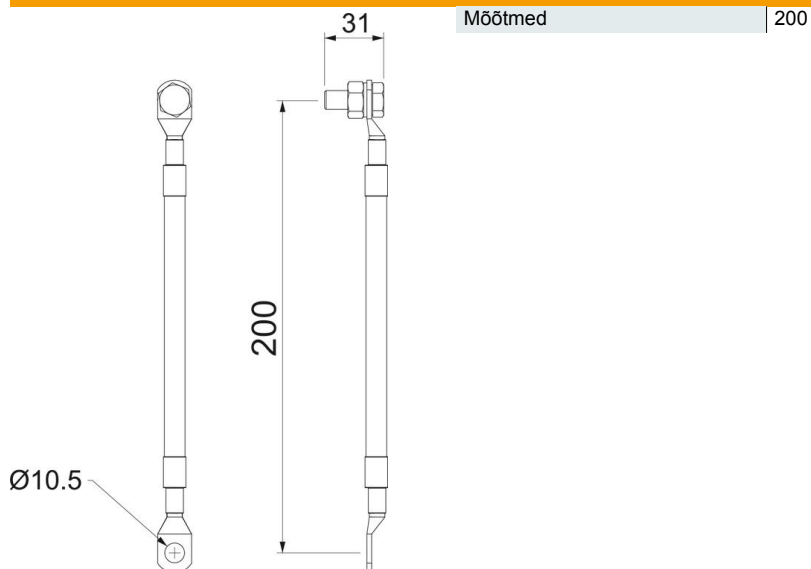

UV-kindel ühenduskaabel (vask 25 mm²) OBO EX eraldussädemiku tüüp EX ISG paigaldamiseks isolleeräärikutele ja isoleervahetükkidele. Mõlemal küljel kaabli- kinnitus M10 poltidega, ühel küljel M10 polt, mutter ja vedruseib.

Cu vask

Põhiandmed

Artiklinumber	5240104
Tüüp	AL EX ISG 200
Nimetus 1	Ühendusjuhe
Nimetus 2	EX ISG H ühenduseks
Tooja	OBO
Mõõde	200mm
Materjal	Vask
Väikseim täisühik	1
Koguse ühik	Tükk
Kaal	12,3 kg
Kaaluühik	kg/100 tk

Tehniline andmeleht

Ühendusjuhe - AL EX ISG

Artiklinumber: 5240104

Mõõtmed

Mõõtmed | 200

Tehnilised andmed

ühenduskaabli pikkus	0,2 m
Tarvikud	jah
Varuosa	ei
Energiaseadme ülepingekaitse tarvikute liik	Ühendusjuhe