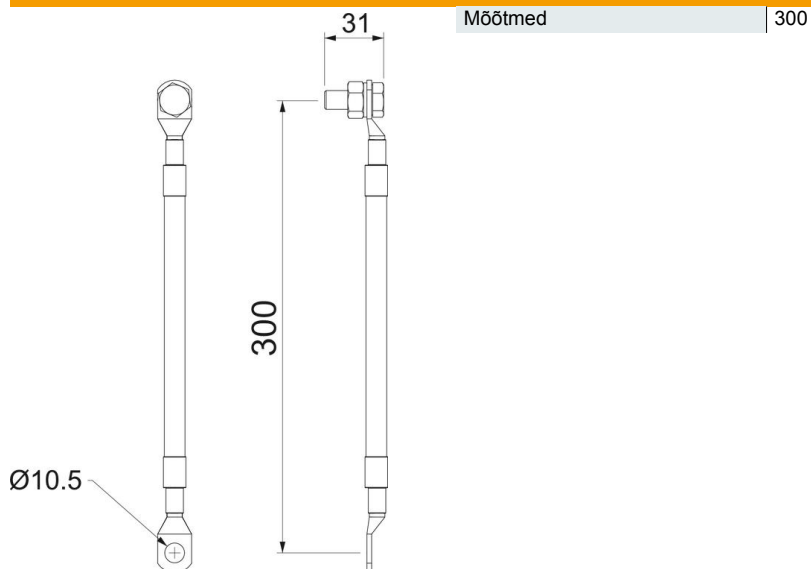

Tehniline andmeleht

Ühendusjuhe - AL EX ISG

Artiklinumber: 5240106

Mõõtmed

Tehnilised andmed

ühenduskaabli pikkus	0,3 m
Tarvikud	jah
Varuosa	ei
Energiaseadme ülepingekaitse tarvikute liik	Ühendusjuhe