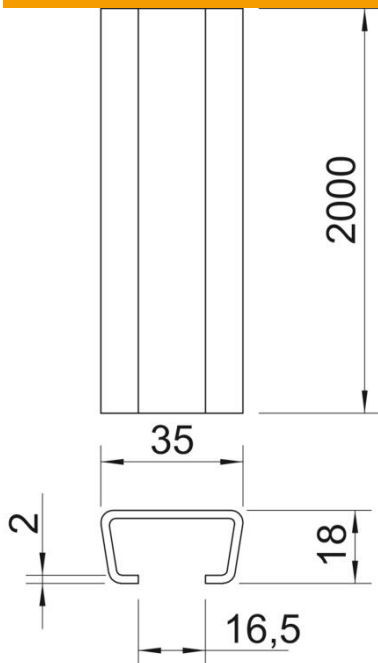

Tehniline andmeleht

Profiillatt AMS3518, ava 16,5 mm, BK, perforeerimata

Artiklinumber: 1112228

Keskmise tugevusega profiillatt kaabli paigaldamiseks vasarpea-kujulise jalaga U-klambritega. Kasutatav ka kaablikandurisüsteemide riputuskonstruktsioonina.

St Teras

FT Kuumsingitud kastmismeetodil

Põhiandmed

Artiklinumber	1112228
Nimetus 1	Profiillatt
Nimetus 2	perf-mata, ava laius 16,5mm
Tooja	OBO
Mõõde	2000x35x18
Materjal	Teras
Pinnakate	Kuumsingitud kastmismeetodil
Pindala standard	DIN EN ISO 1461
Väikseim täisühik	2
Koguse ühik	Meeter
Kaal	121,35 kg
Kaaluühik	kg/100 m

Tehniline andmeleht

Profiillatt AMS3518, ava 16,5 mm, BK, perforeerimata

Artiklinumber: 1112228

Mõõtmed

Pikkus	2 000 mm
Laius	35 mm
Kõrgus	18 mm
Mõõt L	2 000 mm

Tehnilised andmed

Ära murtav	ei
Perforatsiooni tüüp	ilma
Mudel	Üksik profiil
Kimp	20 m
Toimetagamine	ei
Materjali paksus	2 mm
Perforatsiooniga	ei
Hammastusega	ei
Profiili kuju	C-profiil
Ava laius	16,5 mm
Staatiline väärtus A	1,48 cm ²
Staatiline väärtus Iy	0,6 cm
Staatiline väärtus Iz	2,33 cm
Staatiline väärtus Wy	0,54 cm ²
Staatiline väärtus Wz	1,33 cm ²