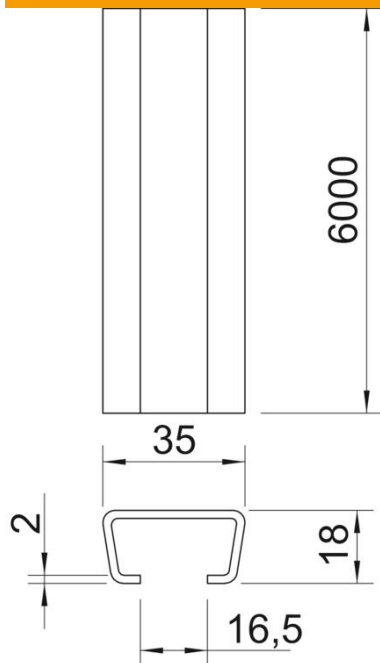

Tehniline andmeleht

Profiillatt AMS3518, ava 16,5 mm, BK, perforeerimata

Artiklinumber: 1112244

Keskmise tugevusega profiillatt kaabli paigaldamiseks vasarpea-kujulise jalaga U-klambritega. Kasutatav ka kaablikandurisüsteemide riputuskonstruktsioonina.

St Teras

FT Kuumsingitud kastmismeetodil

Põhiandmed

Artiklinumber	1112244
Nimetus 1	profiillatt
Nimetus 2	perf-mata, ava laius 16,5mm
Tooja	OBO
Mõõde	6000x35x18
Materjal	Teras
Pinnakate	Kuumsingitud kastmismeetodil
Pindala standard	DIN EN ISO 1461
Väikseim täisühik	6
Koguse ühik	Meeter
Kaal	111,167 kg
Kaaluühik	kg/100 m

Tehniline andmeleht

Profiillatt AMS3518, ava 16,5 mm, BK, perforeerimata

Artiklinumber: 1112244

Mõõtmed

Pikkus	6 000 mm
Laius	35 mm
Kõrgus	18 mm
Mõõt L	6 000 mm

Tehnilised andmed

Ära murtav	ei
Perforatsiooni tüüp	ilma
Mudel	Üksik profiil
Kimp	6 m
Toimetagamine	ei
Materjali paksus	2 mm
Perforatsiooniga	ei
Hammastusega	ei
Profiili kuju	C-profiil
Ava laius	16,5 mm
Staatiline väärtus A	1,48 cm ²
Staatiline väärtus Iy	0,6 cm
Staatiline väärtus Iz	2,33 cm
Staatiline väärtus Wy	0,54 cm ²
Staatiline väärtus Wz	1,33 cm ²