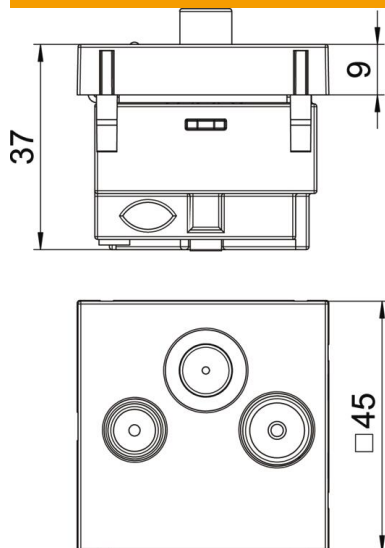

Artiklinumber	6105286
Tüüp	ANT-3SD AL1
Nimetus 1	Antennipistikupesa
Nimetus 2	Radio-TV-SAT
Tooja	OBO
Mõõde	45x45mm
Värv	alumiiniumlakitud
Materjal	Polükarbonaat
Väikseim täisühik	1
Koguse ühik	Tükk
Kaal	11 kg
Kaaluühik	kg/100 tk

Tehniline andmeleht

Antenniühendus, 1 moodul, TV/raadio/SAT-TV, antennipesa, alumiiniumlakitud

Artiklinumber: 6105286

Mõõtmed

Mõõtmed 45 x 45

Tehnilised andmed

Mudel Pesa