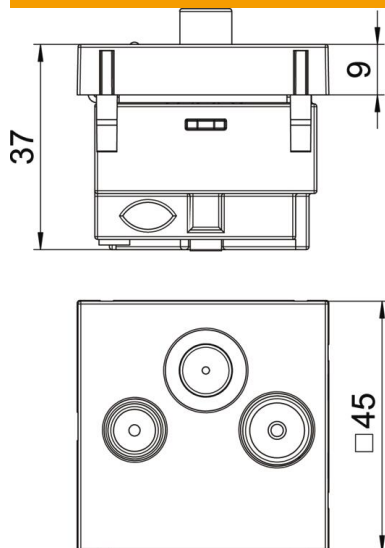

Artiklinumber	6105282
Tüüp	ANT-3SD RW1
Nimetus 1	Antennipistikupesa
Nimetus 2	Radio-TV-SAT
Tooja	OBO
Mõõde	45x45mm
Värv	polaarvalge; RAL 9010
Materjal	Polükarbonaat
Väikseim täisühik	1
Koguse ühik	Tükk
Kaal	11,596 kg
Kaaluühik	kg/100 tk

Tehniline andmeleht

Antenni ühendus, 1 moodul, TV/raadio/SAT, antennipesa, polaarvalge

Artiklinumber: 6105282

Mõõtmed

Mõõtmed	45 x 45
---------	---------

Tehnilised andmed

üksuste arv	1
Mudel	Pesa