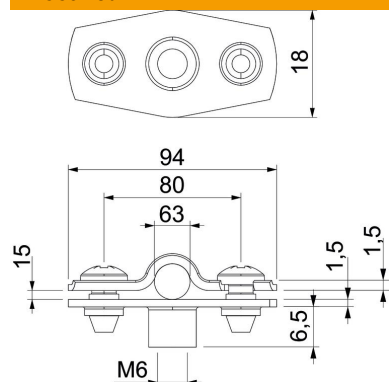

Distantsklamber torude ja kaablite paigaldamiseks seintele, lagedele ja põrandatele. Iselukustuva ülaosaga.

Klambrid alates suurusest 20, pinnakatetega G ja FT sobivad paigaldamiseks nii gaas- kui ka püsirohu ajamiga naelapüssiga.

Heaks kiidetud toimetamiseks vastavalt standardi DIN 4102 osale 12, toimetamisklassid E 30 kuni E 90.

St Teras

FT Kuumtsingitud kastmismeetodil

Põhiandmed

Artiklinumber	1362389
Tüüp	ASG 732 63 FT
Nimetus 1	Distantsklamber
Nimetus 2	keermestatud ühendusega M6
Tooja	OBO
Mõõde	53-63mm
Materjal	Teras
Pinnakate	Kuumtsingitud kastmismeetodil
Pindala standard	DIN EN ISO 1461
Väikseim täisühik	20
Koguse ühik	Tükk
Kaal	5,492 kg
Kaaluühik	kg/100 tk

Tehniline andmeleht

Distantklamber 732 FT

Artiklinumber: 1362389

Mõõtmed

Mõõt A	94 mm
Mõõt B	80 mm
Mõõt b	18 mm
Mõõt D	63 mm
Mõõt d max.	63 mm
Mõõt d min.	53 mm
Mõõt H1	6,5 mm
Mõõt t1 (mm)	1,5
Mõõt t2 (mm)	1,5
Mõõt x	15 mm

Tehnilised andmed

Kaugus seinast	jah
Kaablite/torude arv	1
Mudel	suletud
Kinnitusviis	Keermestatud ühendus
Läbimõõdule	53 - 63
Sobib tuletõkkepiirkonda	jah
halogeenita	jah
Plastümbrisega	ei
Materjali paksus	1,5 mm
Koormusvahemiku D max	63 mm
Koormusvahemiku D min	53 mm
UV-kindel	jah