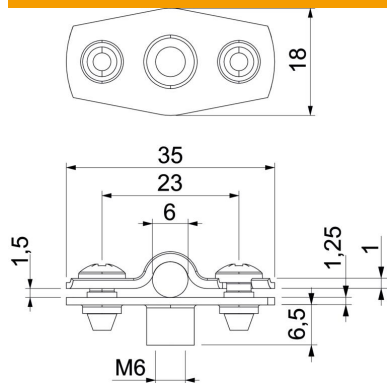

### Põhiandmed

Artiklinumber	1362354
Tüüp	ASG 732 6 FT
Nimetus 1	Distantsklamber
Nimetus 2	keermestatud ühendusega M6
Tooja	OBO
Mõõde	5-6mm
Materjal	Teras
Pinnakate	Kuumtsingitud kastmismeetodil
Pindala standard	DIN EN ISO 1461
Väikseim täisühik	25
Koguse ühik	Tükk
Kaal	1,398 kg
Kaaluühik	kg/100 tk

## Mõõtmed

Mõõt A	35 mm
Mõõt B	23 mm
Mõõt b	18 mm
Mõõt D	6 mm
Mõõt d max.	6 mm
Mõõt d min.	5 mm
Mõõt H1	6,5 mm
Mõõt t1 (mm)	1
Mõõt t2 (mm)	1,25
Mõõt x	1,5 mm

## Tehnilised andmed

Kaugus seinast	jah
Kaablite/torude arv	1
Mudel	suletud
Kinnitusviis	Keermestatud ühendus
Läbimõõdule	5 - 6
Sobib tuletõkkepiirkonda	jah
halogeenita	jah
Plastümbrisega	ei
Materjali paksus	1,25 mm
Koormusvahemiku D max	6 mm
Koormusvahemiku D min	5 mm
UV-kindel	jah