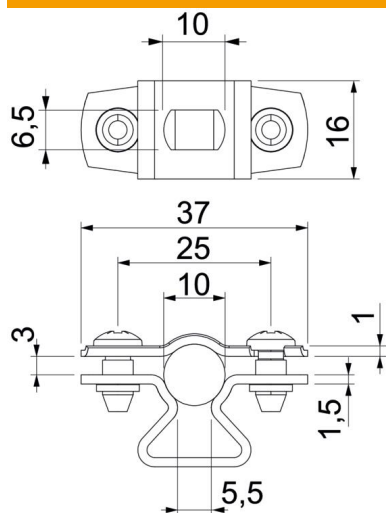

Distantsklamber torude ja kaablite paigaldamiseks seintele, lagedele ja põrandatele. Iselukustuva ülaosaga.

Klambrid alates suuruselt 20 sobivad paigaldamiseks nii gaas- kui ka püsirohu ajamiga naelapüssiga.

Heaks kiidetud toimetamiseks vastavalt standardi DIN 4102 osale 12, toimetamisklassid E 30 kuni E 90 (va ALU).

Alu Alumiinium

Põhiandmed

Artiklinumber	1362804
Nimetus 1	Distantsklamber
Nimetus 2	pikiavaga
Tootja	OBO
Mõõde	8-10mm
Materjal	Alumiinium
Väikseim täisühik	25
Koguse ühik	Tükk
Kaal	0,917 kg
Kaaluühik	kg/100 tk

Tehniline andmeleht

Distsantsklamber 733 ALU

Artiklinumber: 1362804

Mõõtmed

Mõõt A	37 mm
Mõõt B	25 mm
Mõõt b	16 mm
Mõõt D	10 mm
Mõõt d max.	10 mm
Mõõt d min.	8 mm
Mõõt L	10 mm
Mõõt s	5,5 mm
Mõõt t1 (mm)	1
Mõõt t2 (mm)	1,5
Mõõt x	3 mm

Tehnilised andmed

Kaugus seinast	jah
Kaablite/torude arv	1
Mudel	suletud
Kinnitusviis	Kruviava
Läbimõõdule	8 - 10
halogeenita	jah
Plastümbrisega	ei
Materjali paksus	1,5 mm
Koormusvahemiku D max	10 mm
Koormusvahemiku D min	8 mm
UV-kindel	jah