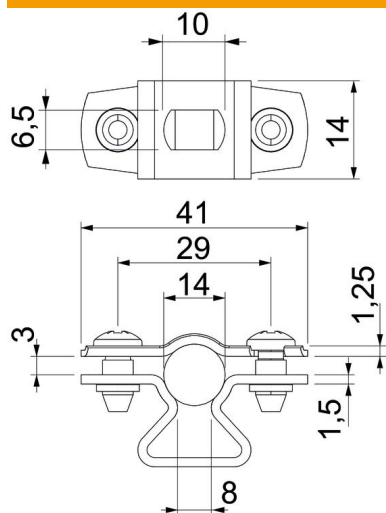

Distantsklamber torude ja kaablite paigaldamiseks seintele, lagedele ja põrandatele. Iselukustuva ülaosaga.

Klambrid alates suuruselt 20 sobivad paigaldamiseks nii gaas- kui ka püsirohu ajamiga naelapüssiga.

Heaks kiidetud toimetamiseks vastavalt standardi DIN 4102 osale 12, toimetamisklassid E 30 kuni E 90 (va ALU).

Alu Alumiinium

Põhiandmed

Artiklinumber	1362808
Nimetus 1	Distantsklamber
Nimetus 2	pikiavaga
Tootja	OBO
Mõõde	12-14mm
Materjal	Alumiinium
Väikseim täisühik	25
Koguse ühik	Tükk
Kaal	0,965 kg
Kaaluühik	kg/100 tk

Tehniline andmeleht

Distsantsklamber 733 ALU

Artiklinumber: 1362808

Mõõtmed

Mõõt A	41 mm
Mõõt B	29 mm
Mõõt b	14 mm
Mõõt D	14 mm
Mõõt d max.	14 mm
Mõõt d min.	12 mm
Mõõt L	10 mm
Mõõt s	8 mm
Mõõt t1 (mm)	1,25
Mõõt t2 (mm)	1,5
Mõõt x	3 mm

Tehnilised andmed

Kaugus seinast	jah
Kaablite/torude arv	1
Mudel	suletud
Kinnitusviis	Kruviava
Läbimõõdule	12 - 14
halogeenita	jah
Plastümbrisega	ei
Materjali paksus	1,5 mm
Koormusvahemiku D max	14 mm
Koormusvahemiku D min	12 mm
UV-kindel	jah