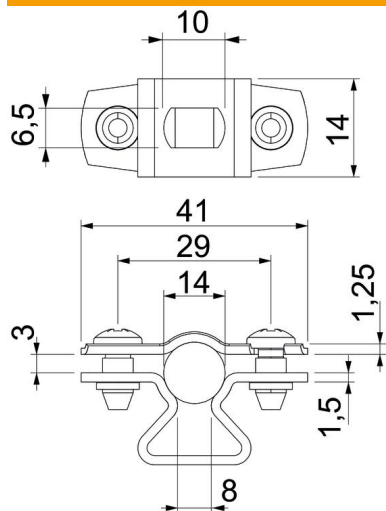

#### Põhiandmed

Artiklinumber	1362708
Tüüp	ASL 733 14 FT
Nimetus 1	Distantsklamber
Nimetus 2	pikiavaga
Tooja	OBO
Mõõde	12-14mm
Materjal	Teras
Pinnakate	Kuumtsingitud kastmismeetodil
Pindala standard	DIN EN ISO 1461
Väikseim täisühik	25
Koguse ühik	Tükk
Kaal	2,035 kg
Kaaluühik	kg/100 tk

# Tehniline andmeleht

Distantklamber 733 FT

Artiklinumber: 1362708

## Mõõtmed

Mõõt A	41 mm
Mõõt B	29 mm
Mõõt b	14 mm
Mõõt D	14 mm
Mõõt d max.	14 mm
Mõõt d min.	12 mm
Mõõt L	10 mm
Mõõt s	8 mm
Mõõt t1 (mm)	1,25
Mõõt t2 (mm)	1,5
Mõõt x	3 mm

## Tehnilised andmed

Kaugus seinast	jah
Kaablite/torude arv	1
Mudel	suletud
Kinnitusviis	Kruviava
Läbimõõdule	12 - 14
Sobib tuletõkkepiirkonda	ei
halogeenita	jah
Plastümbrisega	ei
Materjali paksus	1,5 mm
Koormusvahemiku D max	14 mm
Koormusvahemiku D min	12 mm
UV-kindel	jah