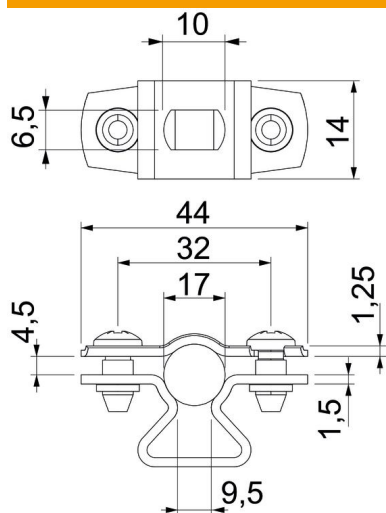

### Põhiandmed

Artiklinumber	1362812
Nimetus 1	Distantsklamber
Nimetus 2	pikiavaga
Tootja	OBO
Mõõde	14-17mm
Materjal	Alumiinium
Väikseim täisühik	25
Koguse ühik	Tükk
Kaal	1,062 kg
Kaaluühik	kg/100 tk

### Mõõtmed

Mõõt A	44 mm
Mõõt B	32 mm
Mõõt b	14 mm
Mõõt D	17 mm
Mõõt d max.	17 mm
Mõõt d min.	14 mm
Mõõt L	10 mm
Mõõt s	9,5 mm
Mõõt t1 (mm)	1,25
Mõõt t2 (mm)	1,5
Mõõt x	4,5 mm

### Tehnilised andmed

Kaugus seinast	jah
Kaablite/torude arv	1
Mudel	suletud
Kinnitusviis	Kruviava
Läbimõõdule	14 - 17
halogeenita	jah
Plastümbrisega	ei
Materjali paksus	1,5 mm
Koormusvahemiku D max	17 mm
Koormusvahemiku D min	14 mm
UV-kindel	jah