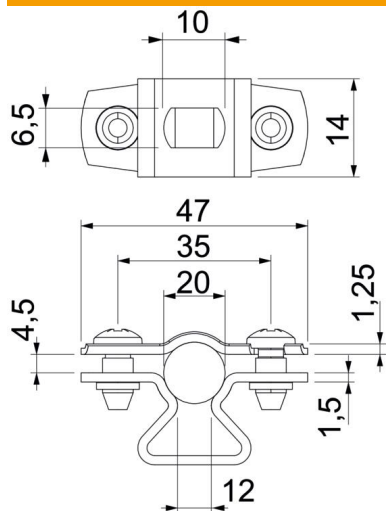

Tehniline andmeleht

Distantsklamber 733 ALU

Artiklinumber: 1362814

Distantsklamber torude ja kaablite paigaldamiseks seintele, lagedele ja põrandatele. Iselukustuva ülaosaga.

Klambrid alates suuruselt 20 sobivad paigaldamiseks nii gaas- kui ka püsirohu ajamiga naelapüssiga.

Heaks kiidetud toimetamiseks vastavalt standardi DIN 4102 osale 12, toimetamisklassid E 30 kuni E 90 (va ALU).

Alu Alumiinium

Põhiandmed

Artiklinumber	1362814
Tüüp	ASL 733 20 ALU
Nimetus 1	Distantsklamber
Nimetus 2	pikiavaga
Tooja	OBO
Mõõde	17-20mm
Materjal	Alumiinium
Väikseim täisühik	25
Koguse ühik	Tükk
Kaal	1,097 kg
Kaaluühik	kg/100 tk

Tehniline andmeleht

Distsantsklamber 733 ALU

Artiklinumber: 1362814

Mõõtmed

Mõõt A	47 mm
Mõõt B	35 mm
Mõõt b	14 mm
Mõõt D	20 mm
Mõõt d max.	20 mm
Mõõt d min.	17 mm
Mõõt L	10 mm
Mõõt s	12 mm
Mõõt t1 (mm)	1,25
Mõõt t2 (mm)	1,5
Mõõt x	4,5 mm

Tehnilised andmed

Kaugus seinast	jah
Kaablite/torude arv	1
Mudel	suletud
Kinnitusviis	Kruviava
Läbimõõdule	17 - 20
halogeenita	jah
Plastümbrisega	ei
Materjali paksus	1,5 mm
Koormusvahemiku D max	20 mm
Koormusvahemiku D min	17 mm
UV-kindel	jah